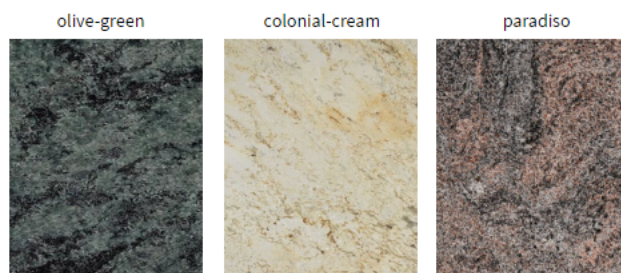

Dane techniczne:

- waga: 44 kg
- maksymalna moc grzewcza przy użyciu naturalnego gazu: 5 kW
- kubatura grzewcza przy użyciu naturalnego gazu G20: do 100 m³
- maksymalna moc grzewcza przy użyciu gazu LPG: 4.2 kW
- kubatura grzewcza przy użyciu gazu LPG: do 80 m³
- zużycie gaz naturalny G20: 0.64 m³/h
- zużycie LPG: 0.48 kg/h
- zawór zapobiegający cofaniu się spalin: tak
- podłączenie gazu: G1/2"
- wymiary zewnętrzne (gł x szer x wys): 367 x 510 x 1100 mm
- średnica odprowadzenia spalin: 80 mm
- wylot spalin: z tyłu
- odległość montażowa od ściany: 100 mm

Kominek posiada mocowanie do ściany (zabezpieczenie przed przesuwaniem). **Automatyka gazowa z regulacją temperatury nie wymaga zasilania elektrycznego 230V.**

Standardowo górna kamienna płyta dekoracyjna jest w kolorze antracytu. Do wyboru są też 3 inne kolory (w opcji za dodatkową opłatą - o cenę proszę pytać).