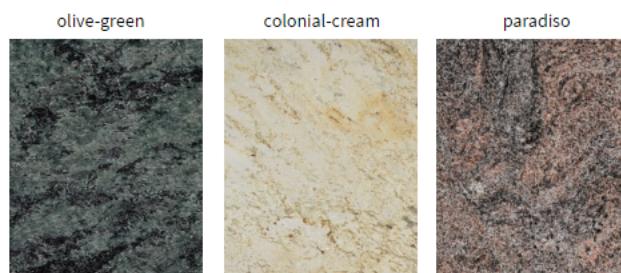

Kominek posiada mocowanie do ściany (zabezpieczenie przed przesuwaniem). **Automatyka gazowa z regulacją temperatury nie wymaga zasilania elektrycznego 230V.**

Standardowo górna kamienna płyta dekoracyjna jest w kolorze antracytu. Do wyboru są też 3 inne kolory (w opcji za dodatkową opłatą - o cenę proszę pytać).