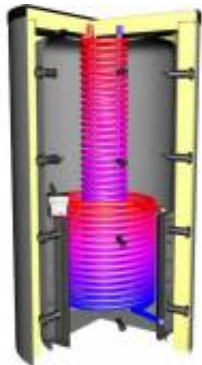

Link do produktu: <https://neofix.pl/zbiornik-bufor-alpha-pshs-800-litrow-1-wezownica-inox-cwu-1-wezownica-co-z-izolacja-p-5676.html>

Zbiornik bufor ALPHA PSHS 800 litrów + 1 węzownica INOX C.W.U. + 1 węzownica C.O. z izolacją

- Kocioł na paliwo stałe
- pompa ciepła (bufor z węzownicą)
- kolektory słoneczne (bufor z węzownicą)
- wkłady kominkowe
- grzałki elektryczne
- elektryczne ogrzewacze przepływowe
- kocioł na prąd

Zbiornik jest wykonany ze **specjalnej stali ST37IRG2** (według DIN4753), pokryty farbami antykorozyjnymi. Połączenia 8 x 6/4" oraz 1/2"

Izolacja termiczna o grubości 100mm, którą można zdjąć na czas montażu. Wymiennik z jedną karbowaną węzownicą ze stali nierdzewnej typu INOX przeznaczoną do C.W.U. oraz jedną węzownicą do C.O.

Konstrukcja nie pozwala na podłączenie grzałek elektrycznych.